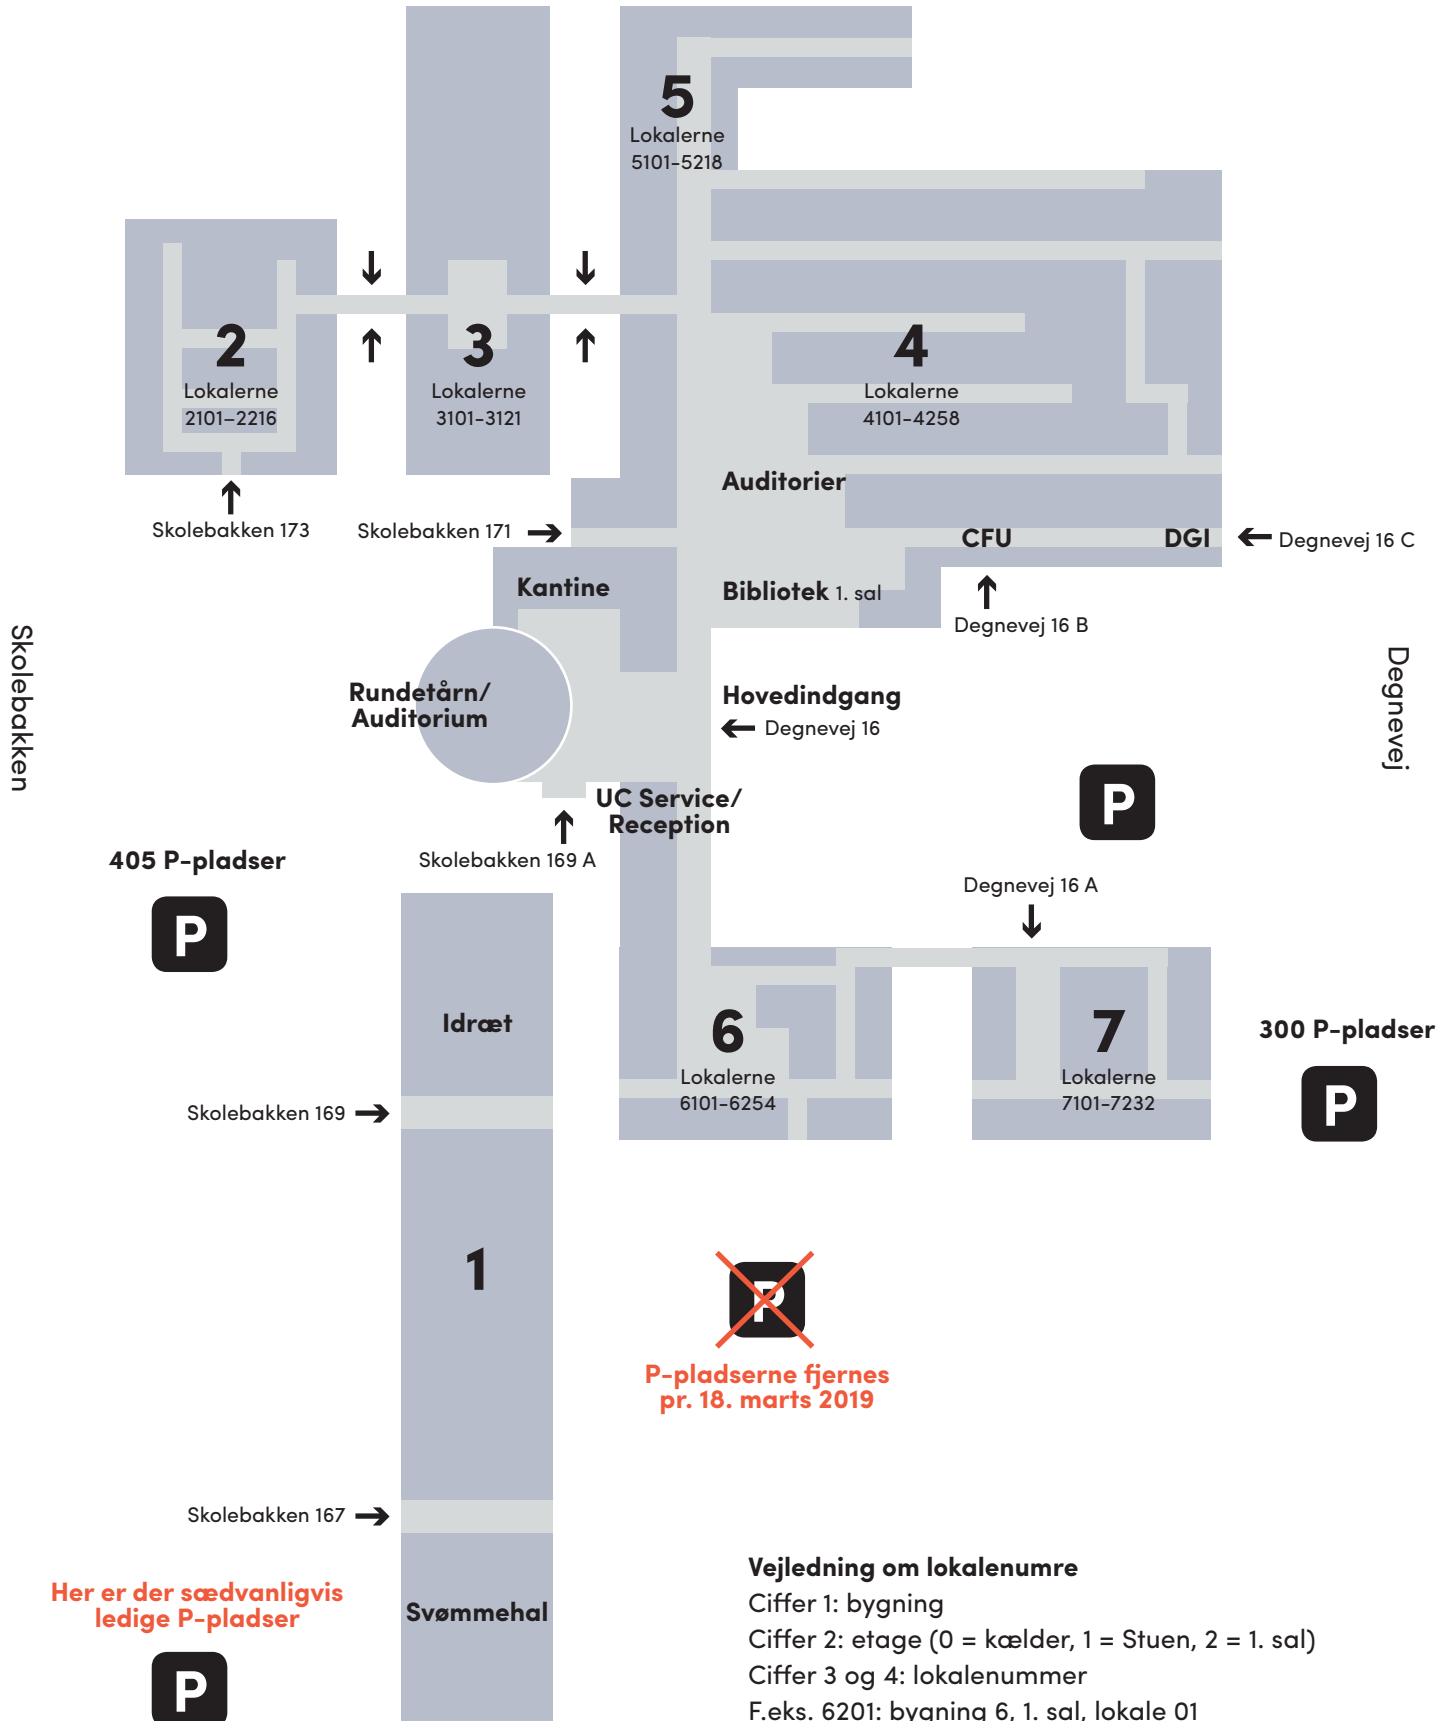

# UC SYD

Degnevej 16, DK-6705 Esbjerg Ø

+45 7266 2000

[ucsyd.dk](http://ucsyd.dk)

Her er der sædvanligvis ledige P-pladser

### Vejledning om lokalenumre

Ciffer 1: bygning

Ciffer 2: etage (0 = kælder, 1 = Stuen, 2 = 1. sal)

Ciffer 3 og 4: lokalenummer

F.eks. 6201: bygning 6, 1. sal, lokale 01

Gangarealer