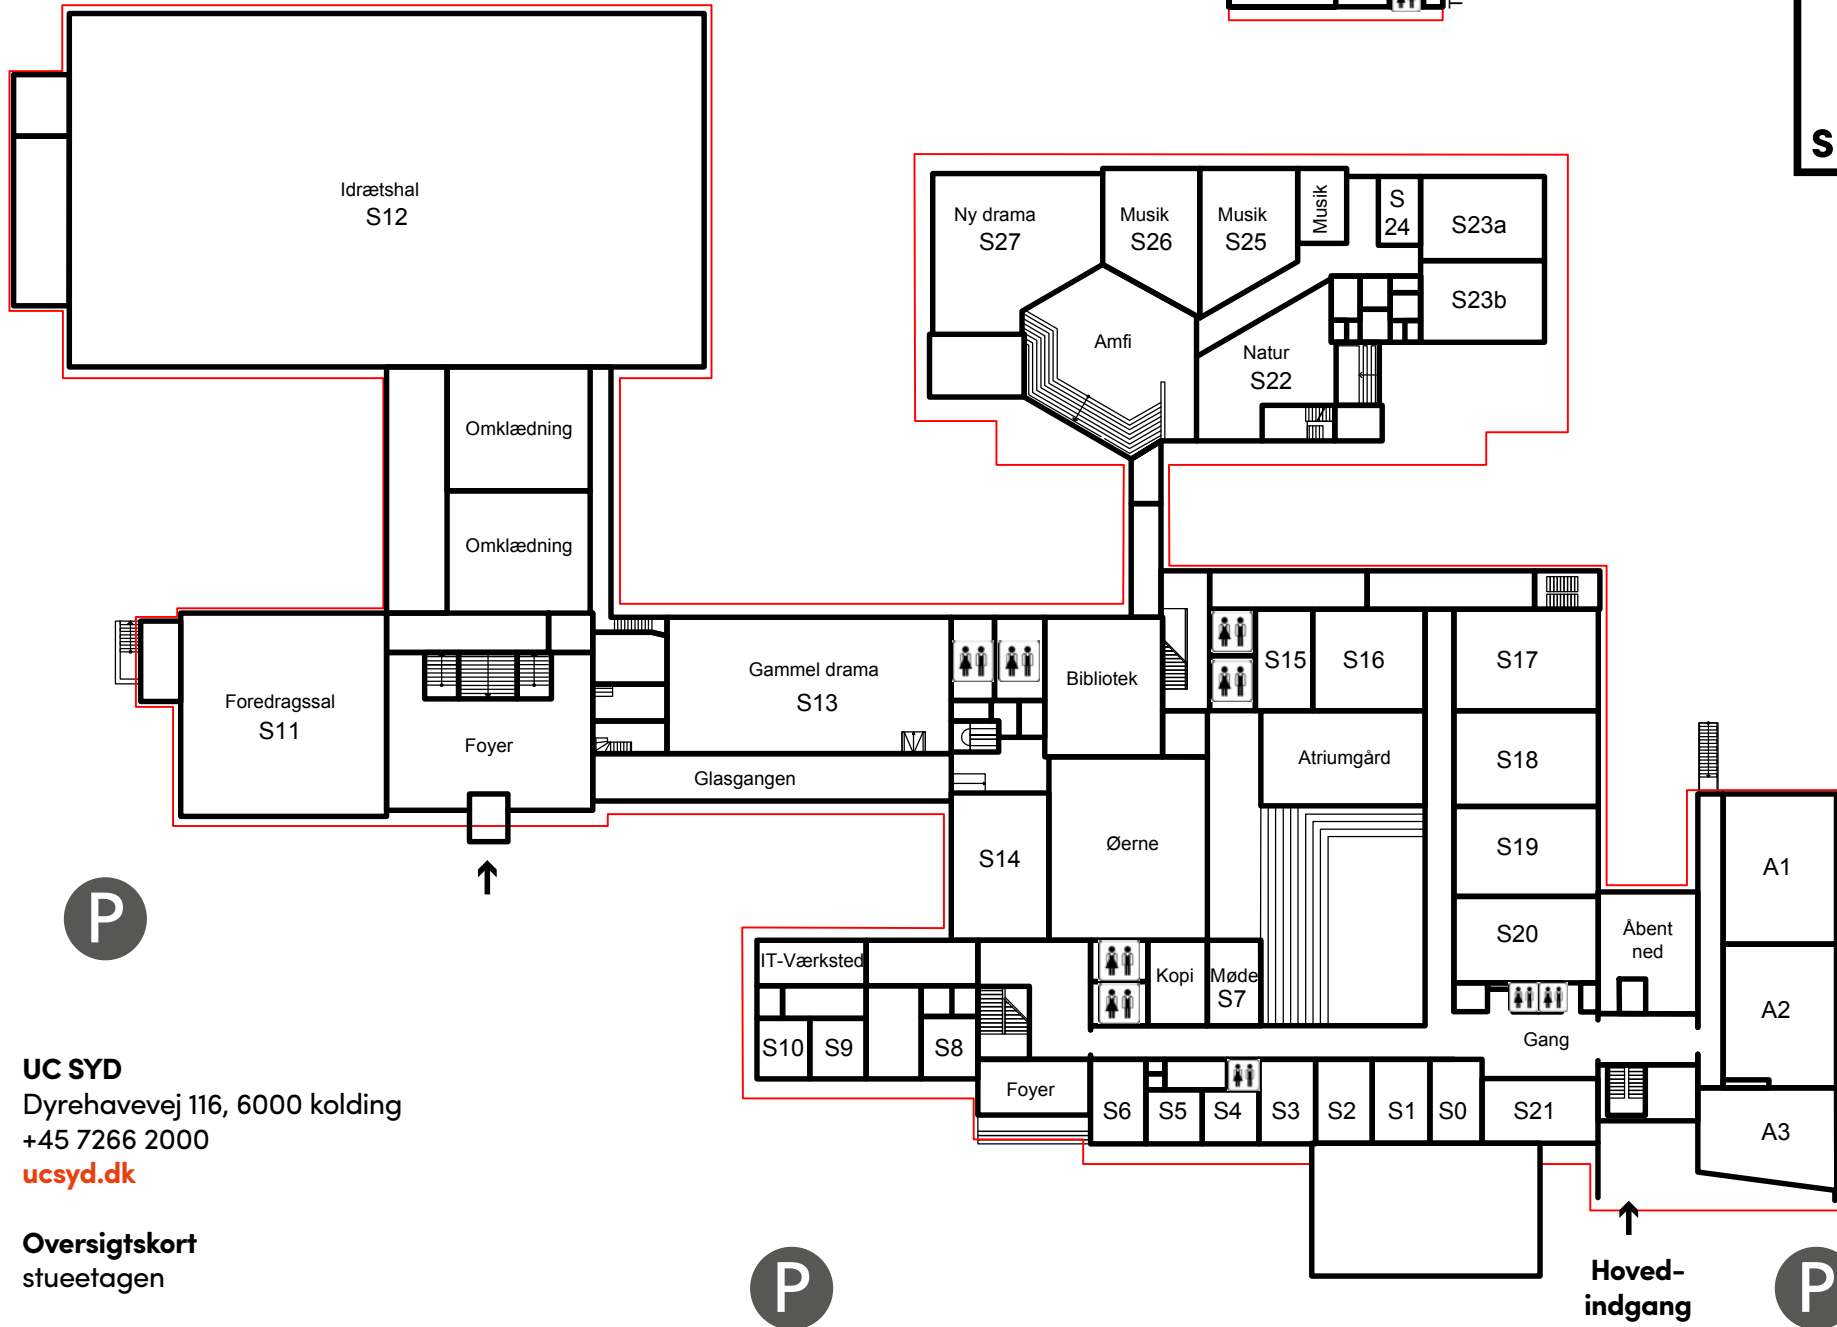

P

P

P

P

P

UC SYD
Dyrehavevej 116, 6000 kolding
+45 7266 2000
ucsyd.dk

Oversigtskort
stueetagen