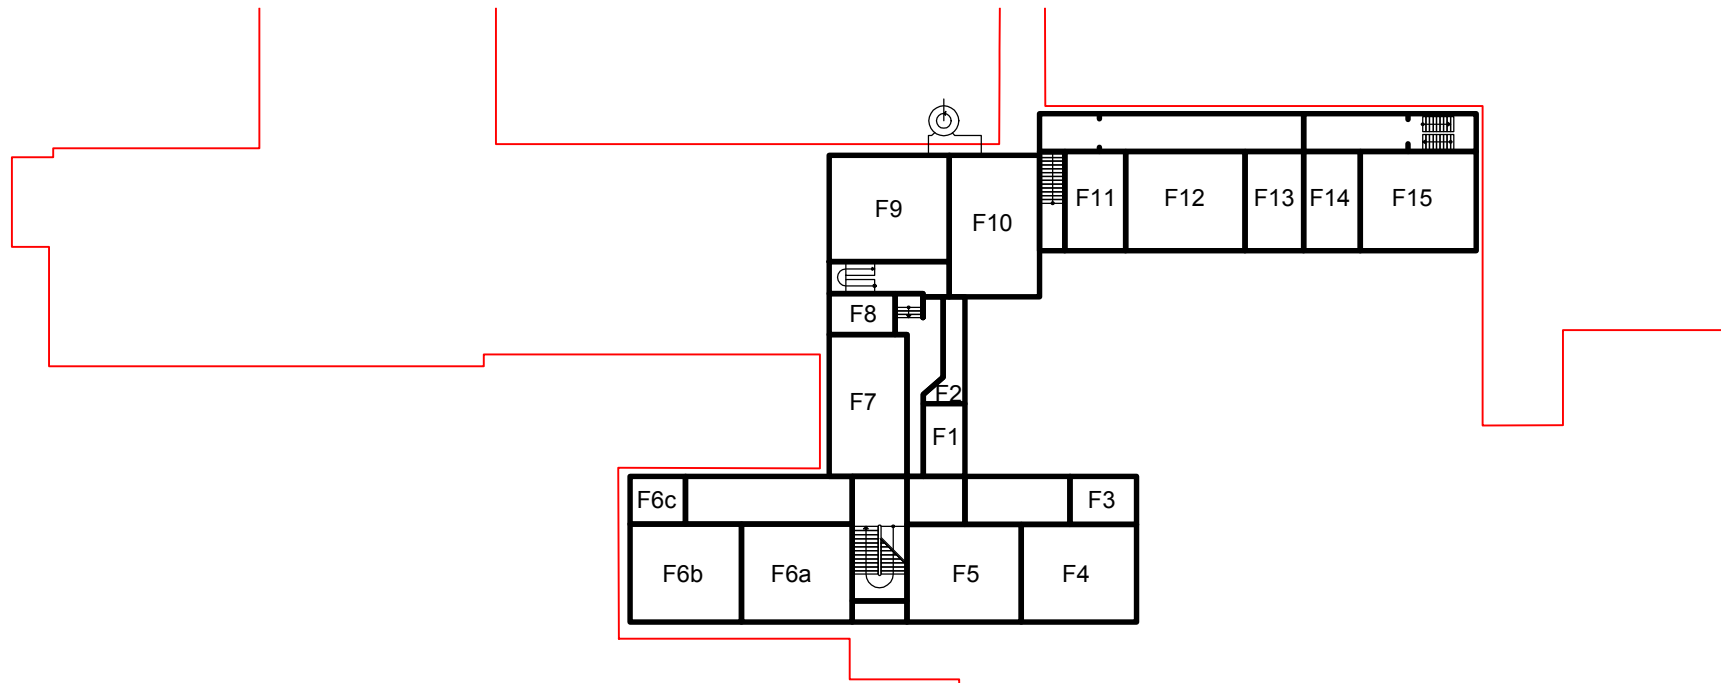

UC SYD

Dyrehavevej 116, 6000 Kolding

+45 7266 2000

ucsyd.dk

Oversigtskort

1. sal