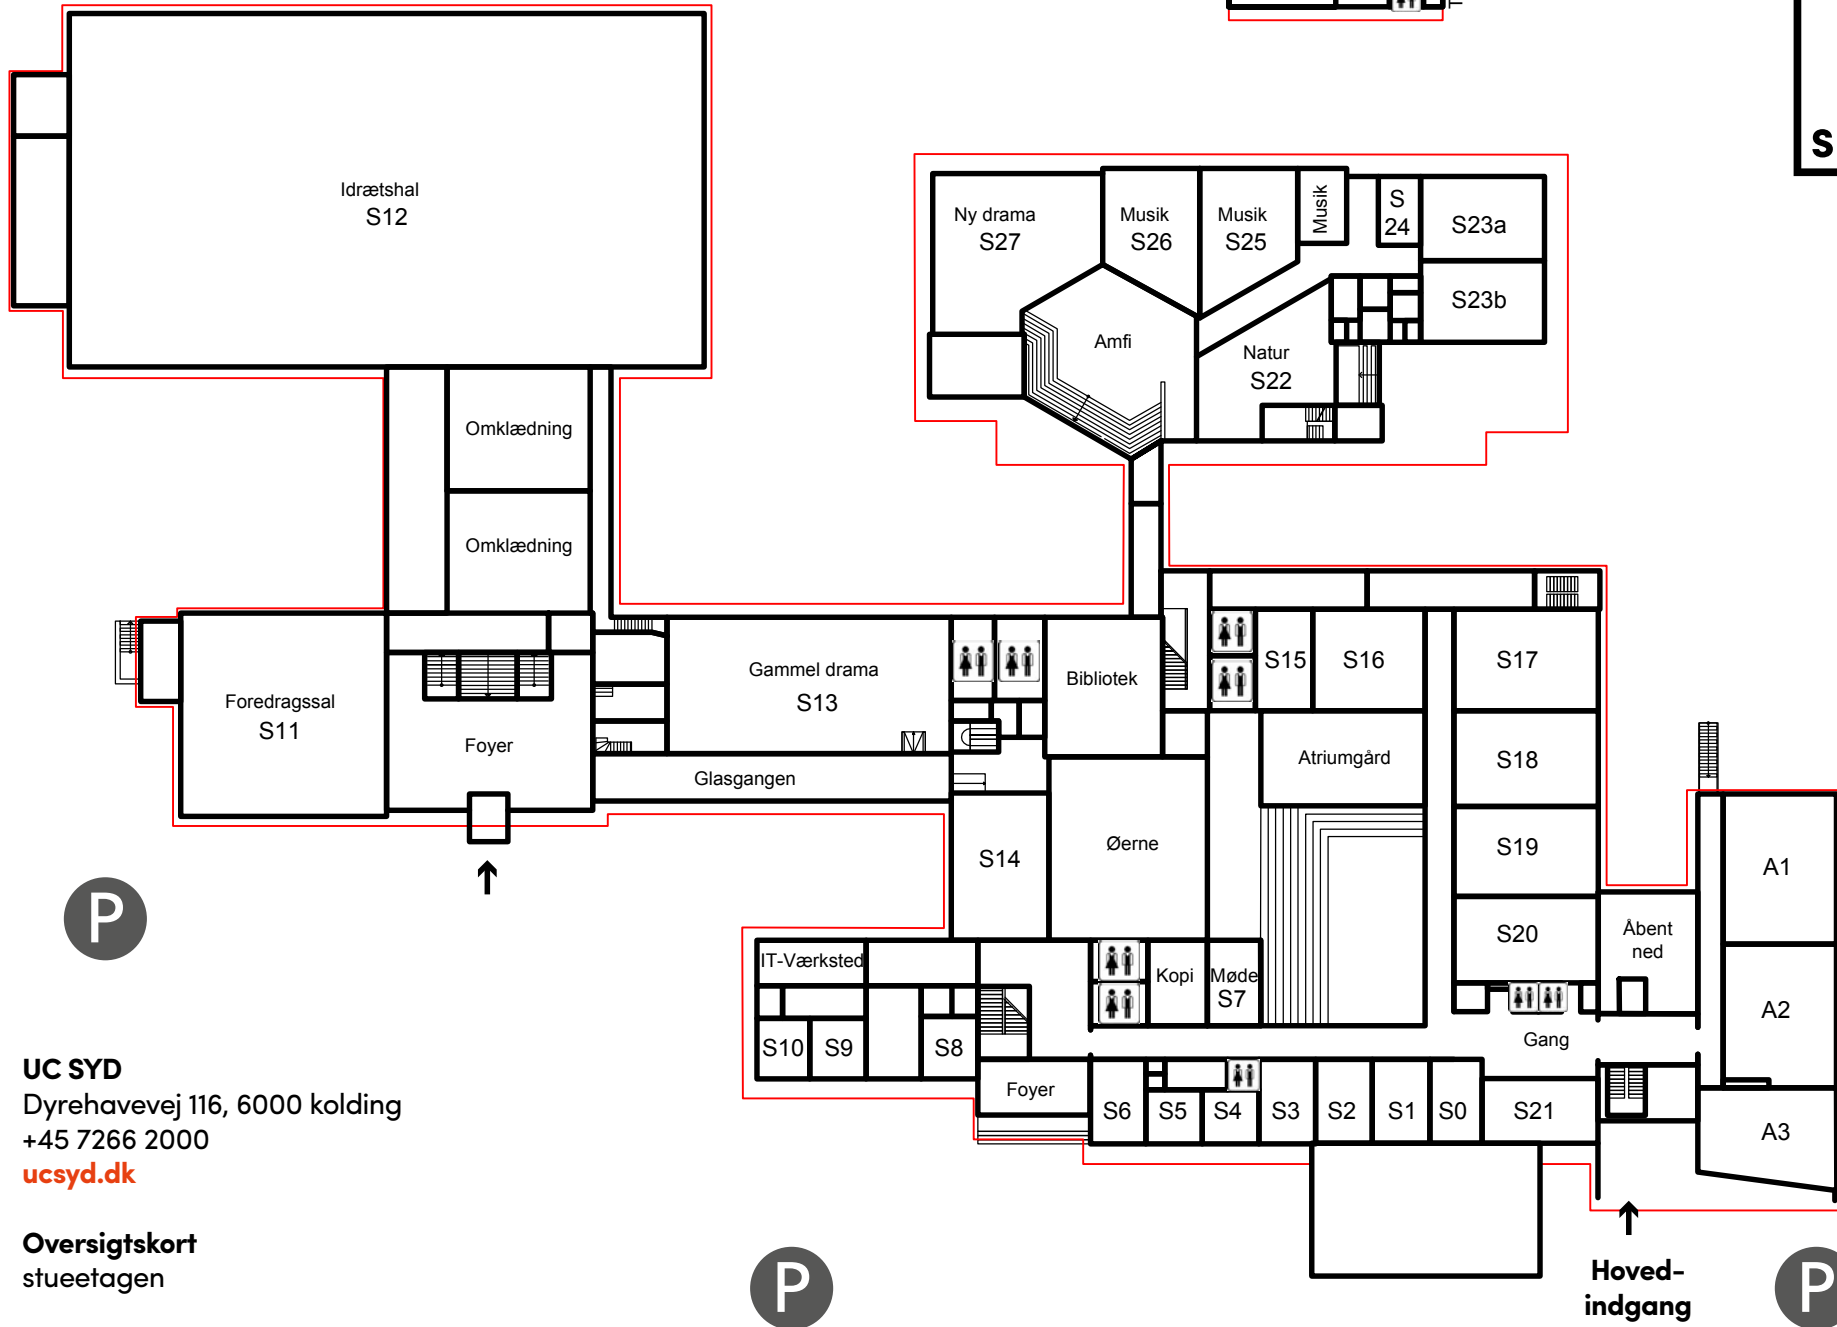

P

P

P

P

P

UC SYD
Dyrehavevej 116, 6000 Kolding
+45 7266 2000
ucsyd.dk

Oversigtskort
stueetagen