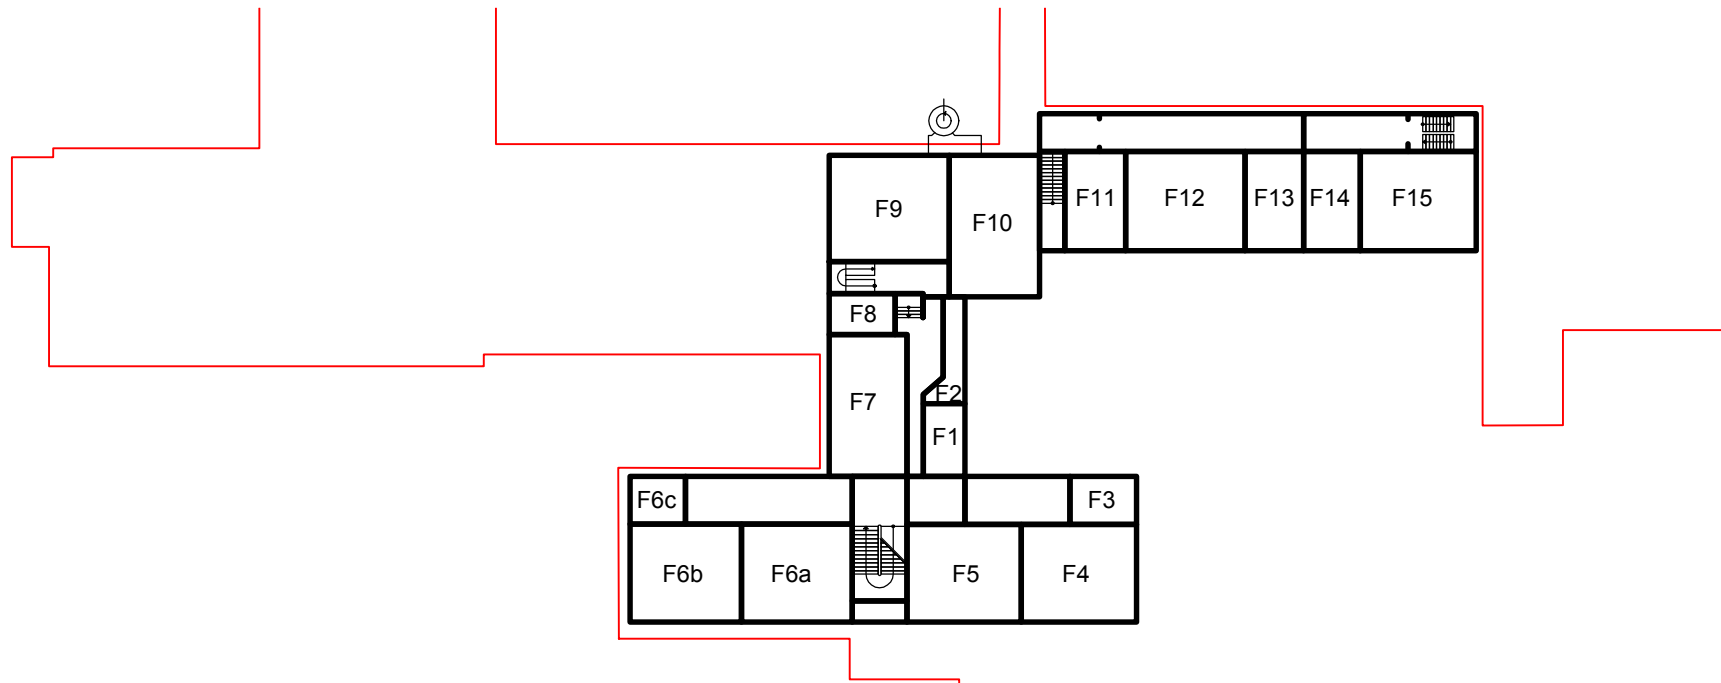

UC SYD

Dyrehavevej 116, 6000 kolding

+45 7266 2000

ucsyd.dk

Oversigtskort

1. sal